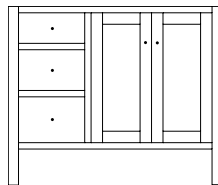

VCA321-R-42
42"w 35"h 21½"d