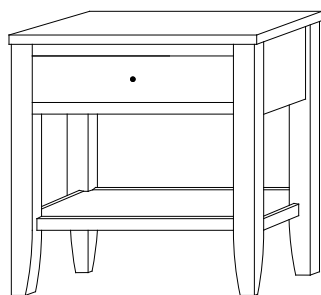

BR-1340
Night Stand shown

BR-1340 Night Stand
19¾"w 28"h 17"d
w/1 drawer

BR-1341 Night Stand
19¼"w 28"h 16½"d
w/1 drawer, 1 door

BR-1342 Night Stand
19¼"w 28"h 16½"d
w/3 drawers

BR-1343 Night Stand
26½"w 28"h 17"d
w/1 drawer