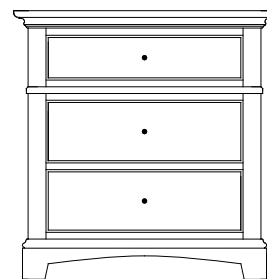

HM-1840 Night Stand
22½"w 30"h 17½"d
w/1 drawer

HM-1841 Night Stand
22½"w 30"h 17½"d
w/1 drawer, 1 door

HM-1842 Night Stand
22½"w 30"h 17½"d
w/3 drawers

HM-1843 Night Stand
29¼"w 30"h 17½"d
w/1 drawer

HM-1844 Night Stand
29¼"w 30"h 17½"d
w/1 drawer, 2 doors