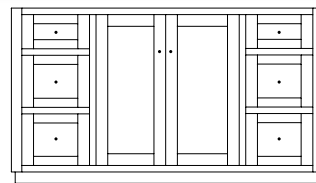

VTK251-60
60"w 35"h 21½"d