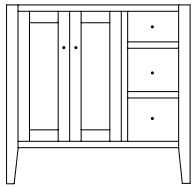

VCS431-L-36
36"w 35"h 21½"d