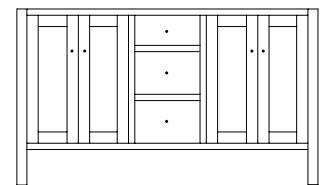

VCA321D-60
60"w 35"h 21½"d