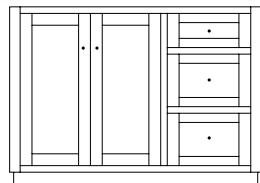

VTK251-L-48
48"w 35"h 21½"d