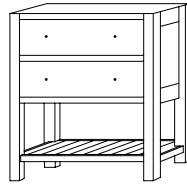

VOS141-30
30"w 35"h 21½"d
with 1 Drawer