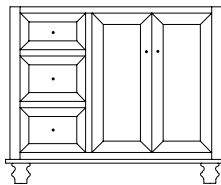

VOC561-R-42
42"w 35"h 21½"d