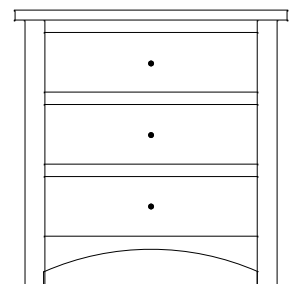

CM-1541 Night Stand
20¾"w 27¾"h 17½"d
w/1 drawer, 1 door

CM-1542 Night Stand
20¾"w 27¾"h 17½"d
w/3 drawers

CM-1543 Night Stand
27½"w 27¾"h 17½"d
w/1 drawer

CM-1544 Night Stand
27½"w 27¾"h 17½"d
w/1 drawer, 2 doors