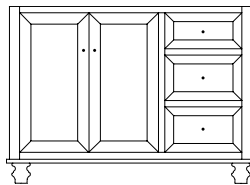

VOC561-L-48
48"w 35"h 21½"d

VOC561-60
60"w 35"h 21½"d

VOC561D-60
60"w 35"h 21½"d

VOC561D-72
72"w 35"h 21½"d

VOC561-72
72"w 35"h 21½"d

Open Shelf Vanity Bases

VOS141-36

Shown with open Drawers