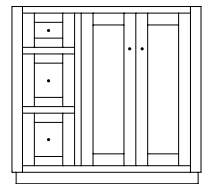

VTK251-R-36
36"w 35"h 21½"d