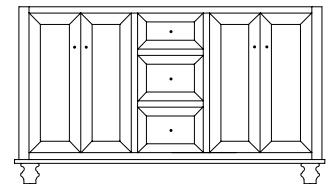

VOC561-L-48
48"w 35"h 21½"d

VOC561-60
60"w 35"h 21½"d

VOC561D-60
60"w 35"h 21½"d

VOC561D-72
72"w 35"h 21½"d

VOC561-72
72"w 35"h 21½"d

Open Shelf Vanity Bases

VOS141-36

Shown with open Drawers