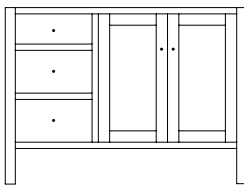

VCA321-R-48
48"w 35"h 21½"d