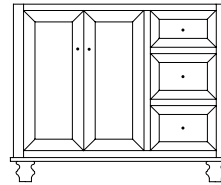

VOC561-L-42
42"w 35"h 21½"d