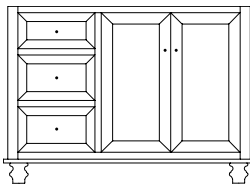

VOC561-R-48
48"w 35"h 21½"d