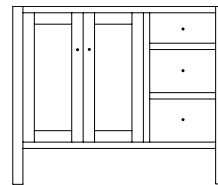

VCA321-L-42
42"w 35"h 21½"d