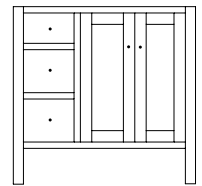

VCA321-R-36
36"w 35"h 21½"d