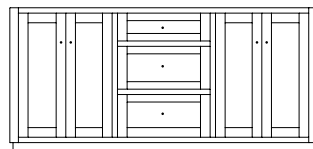

VTK251D-72
72"w 35"h 21½"d