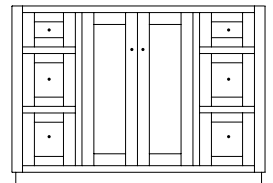

VTK251-48
48"w 35"h 21½"d