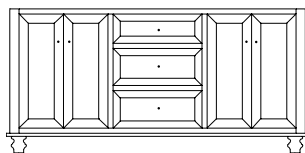

VOC561-L-48
48"w 35"h 21½"d

VOC561-60
60"w 35"h 21½"d

VOC561D-60
60"w 35"h 21½"d

VOC561D-72
72"w 35"h 21½"d

VOC561-72
72"w 35"h 21½"d

Open Shelf Vanity Bases

VOS141-36

Shown with open Drawers