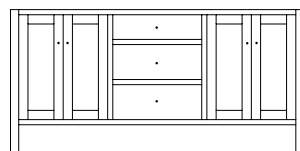

VCA321D-72
72"w 35"h 21½"d