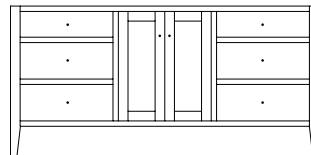

VCS431-72
72"w 35"h 21½"d