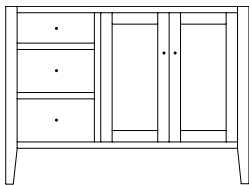

VCS431-R-48
48"w 35"h 21½"d