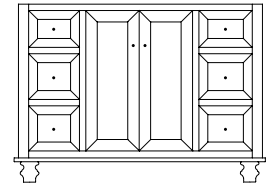

VOC561-48
48"w 35"h 21½"d