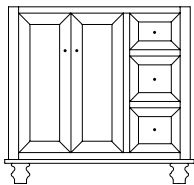

VOC561-L-36
36"w 35"h 21½"d