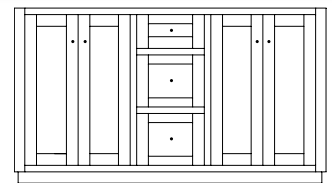

VTK251D-60
60"w 35"h 21½"d