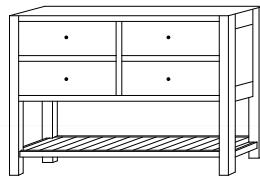

VOS141-48
48"w 35"h 21½"d
with 2 Doors