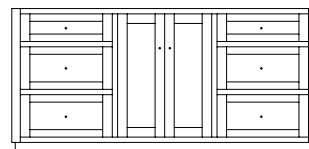

VTK251-72
72"w 35"h 21½"d