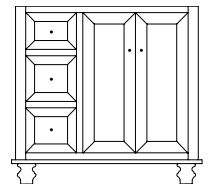

VOC561-R-36
36"w 35"h 21½"d