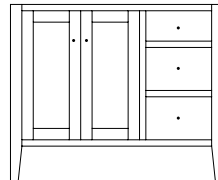

VCS431-L-42
42"w 35"h 21½"d