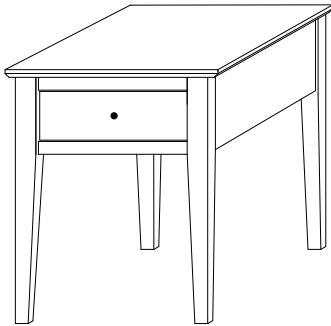

GB-5592
47½"w x 18¾"h x 23½"d
Coffee Table w/2 drawers

GB-5593
20¾"w x 23¾"h x 25½"d
End Table w/1 drawer

GB-5575
23½"w x 23¾"h x 26½"d
Oval Top Table

GB-5594
13½"w x 23¾"h x 25½"d
Chair Table

Holton Occasionals