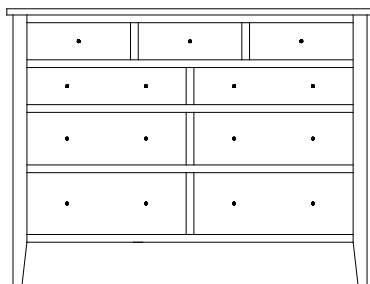

MI-1731 Mirror
40"h 46"w

MI-1831 Mirror
40"h 46"w

CS-1655 Dresser
69¼"w 36"h 21½"d
w/7 drawers

Suggested Mirrors:

MI-1631 Mirror
40"h 46"w

MI-1731 Mirror
40"h 46"w

MI-1831 Mirror
40"h 46"w

CS-1657 Tall Dresser
59¼"w 45¼"h 21½"d
w/9 drawers