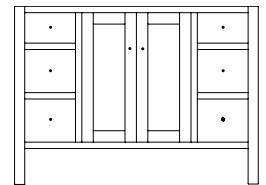

VCA321-48
48"w 35"h 21½"d