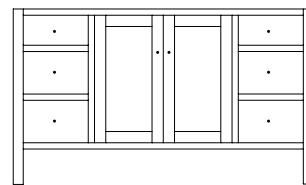

VCA321-60
60"w 35"h 21½"d