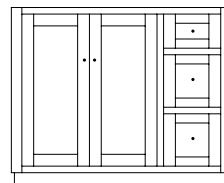

VTK251-L-42
42"w 35"h 21½"d