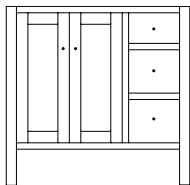

VCA321-L-36
36"w 35"h 21½"d