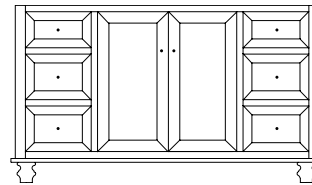

VOC561-L-48
48"w 35"h 21½"d

VOC561-60
60"w 35"h 21½"d

VOC561D-60
60"w 35"h 21½"d

VOC561D-72
72"w 35"h 21½"d

VOC561-72
72"w 35"h 21½"d

Open Shelf Vanity Bases

VOS141-36

Shown with open Drawers