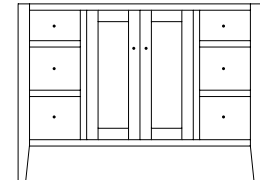

VCS431-48
48"w 35"h 21½"d