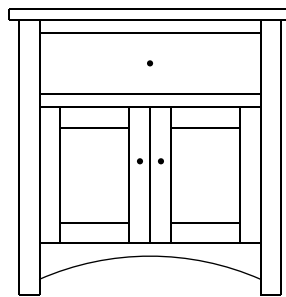

MH-2140 Night Stand
20¾"w 27¾"h 17½"d
w/1 drawer

MH-2141 Night Stand
20¾"w 27¾"h 17½"d
w/1 drawer, 1 door

MH-2142 Night Stand
20¾"w 27¾"h 17½"d
w/3 drawers

MH-2143 Night Stand
27½"w 27¾"h 17½"d
w/1 drawer