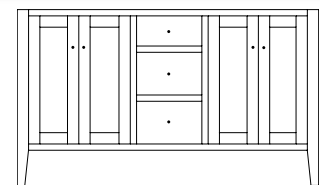

VCS431D-60
60"w 35"h 21½"d