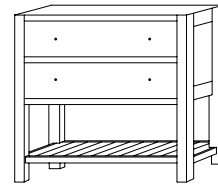

VOS141-36
36"w 35"h 21½"d
with 2 Drawers