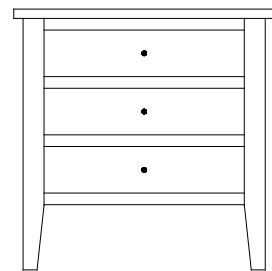

CS-1640 Night Stand
21¼"w 28"h 17½"d
w/1 drawer

CS-1641 Night Stand
21¼"w 28"h 17½"d
w/1 drawer, 1 door

CS-1642 Night Stand
21¼"w 28"h 17½"d
w/3 drawers

CS-1643 Night Stand
28"w 28"h 17½"d
w/1 drawer

CS-1644 Night Stand
28"w 28"h 17½"d
w/1 drawer, 2 doors