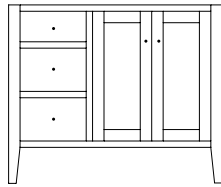

VCS431-R-42
42"w 35"h 21½"d