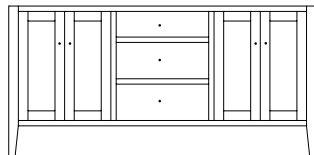

VCS431D-72
72"w 35"h 21½"d