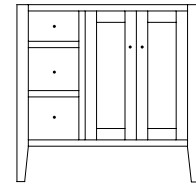

VCS431-R-36
36"w 35"h 21½"d