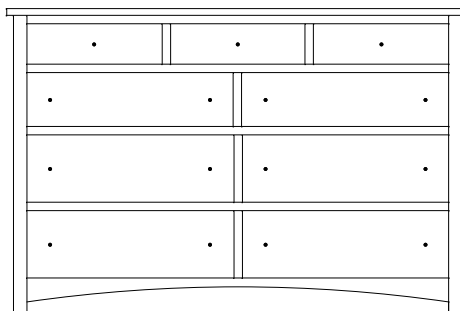

MI-1730 Mirror
40"h 36"w

MI-1965 Mirror
40"h 36"w

CM-1555 Dresser
68¾"w 35¾"h 21½"d
w/7 drawers

Suggested Mirrors:

MI-1566 Mirror
45"h 46"w

MI-1731 Mirror
40"h 46"w

MI-1966 Mirror
40"h 46"w

CM-1558 Dresser
68¾"w 45"h 21½"d
w/9 drawers