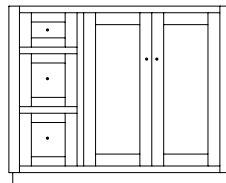

VTK251-R-42
42"w 35"h 21½"d