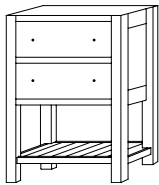

VOC561-L-48
48"w 35"h 21½"d

VOC561-60
60"w 35"h 21½"d

VOC561D-60
60"w 35"h 21½"d

VOC561D-72
72"w 35"h 21½"d

VOC561-72
72"w 35"h 21½"d

Open Shelf Vanity Bases

VOS141-36

Shown with open Drawers