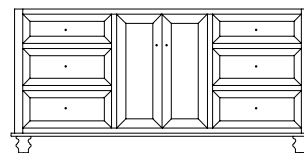

VOC561-L-48
48"w 35"h 21½"d

VOC561-60
60"w 35"h 21½"d

VOC561D-60
60"w 35"h 21½"d

VOC561D-72
72"w 35"h 21½"d

VOC561-72
72"w 35"h 21½"d

Open Shelf Vanity Bases

VOS141-36

Shown with open Drawers