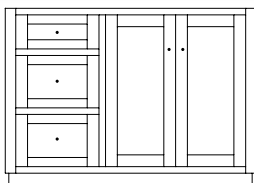

VTK251-R-48
48"w 35"h 21½"d