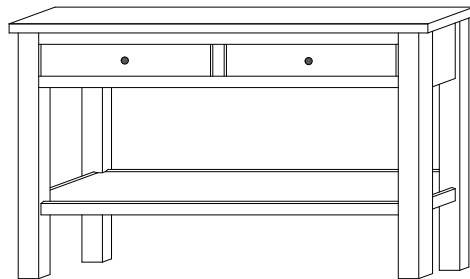

CA-591
46"w x 29"h x 16"d
Sofa Table w/2 drawers