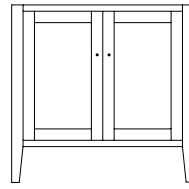

VCS430-36
36"w 35"h 21½"d