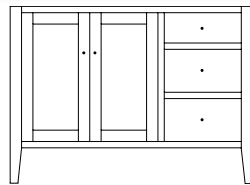

VCS431-L-48
48"w 35"h 21½"d