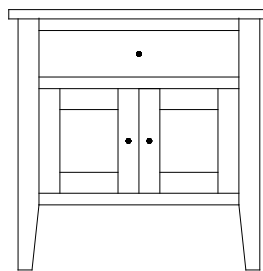

CS-1640 Night Stand
21¼"w 28"h 17½"d
w/1 drawer

CS-1641 Night Stand
21¼"w 28"h 17½"d
w/1 drawer, 1 door

CS-1642 Night Stand
21¼"w 28"h 17½"d
w/3 drawers

CS-1643 Night Stand
28"w 28"h 17½"d
w/1 drawer

CS-1644 Night Stand
28"w 28"h 17½"d
w/1 drawer, 2 doors