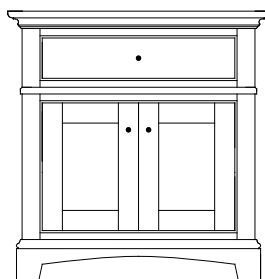

HM-1840 Night Stand
22½"w 30"h 17½"d
w/1 drawer

HM-1841 Night Stand
22½"w 30"h 17½"d
w/1 drawer, 1 door

HM-1842 Night Stand
22½"w 30"h 17½"d
w/3 drawers

HM-1843 Night Stand
29¼"w 30"h 17½"d
w/1 drawer

HM-1844 Night Stand
29¼"w 30"h 17½"d
w/1 drawer, 2 doors