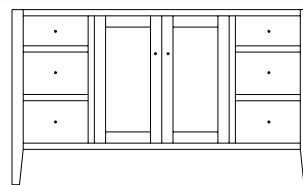

VCS431-60
60"w 35"h 21½"d