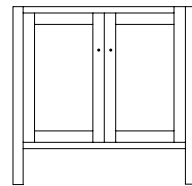

VCA320-36
36"w 35"h 21½"d