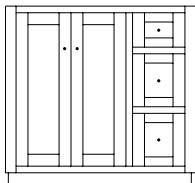

VTK251-L-36
36"w 35"h 21½"d