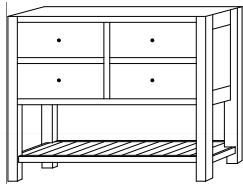

VOS141-42
42"w 35"h 21½"d
with 2 Doors