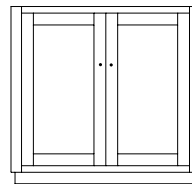

VTK250-36
36"w 35"h 21½"d