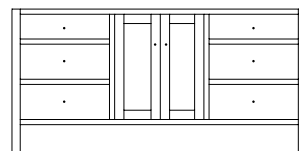

VCA321-72
72"w 35"h 21½"d