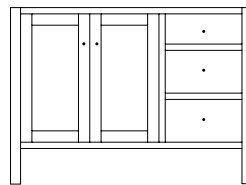

VCA321-L-48
48"w 35"h 21½"d