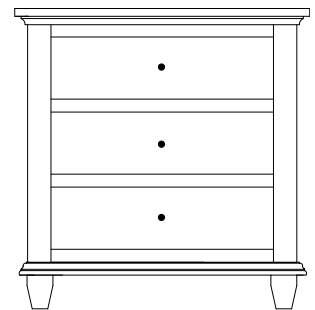

RD-3145 Night Stand
28 $\frac{1}{2}$ "w 29"h 17 $\frac{3}{4}$ "d
w/3 drawers